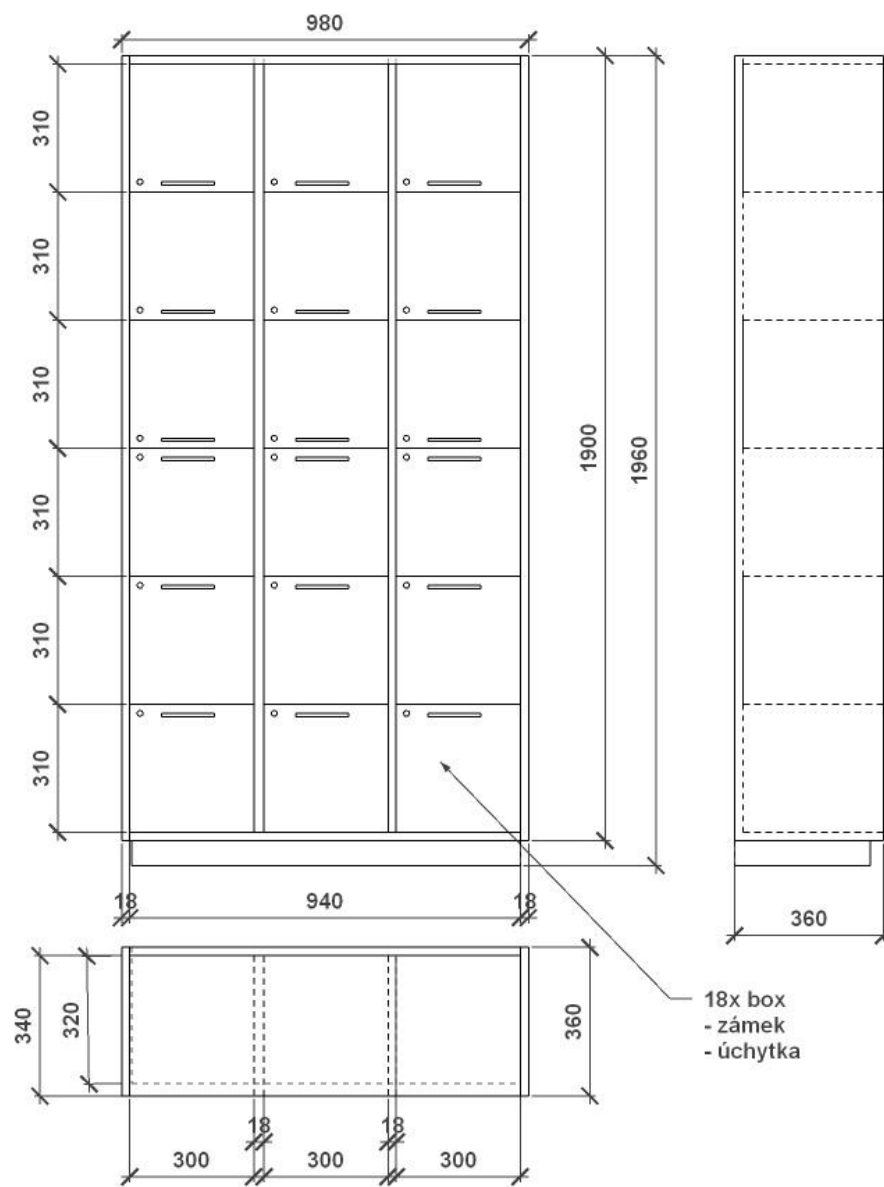

1KS místnost A491211

1KS místnost A491210

2KS místnost A491240

1KS místnost A491240

EGGER : Taupe šedá - U750 ST9

MATERIÁL:
DTD/LTD omyvatelný
materiál s ABS hranou
tl.2mm na dvířkách a čelech
korpusů a tl.0,5mm
ostatních hran.
Desky tl.18mm, stolové pláty
36mm.

Stolová noha SN 710 ,
niklmat, v.710mm

Nábytková úchytka MARCA
imitace nerez : HARV

Nábytkový věšák LINA velký
nerez broušený : HARV