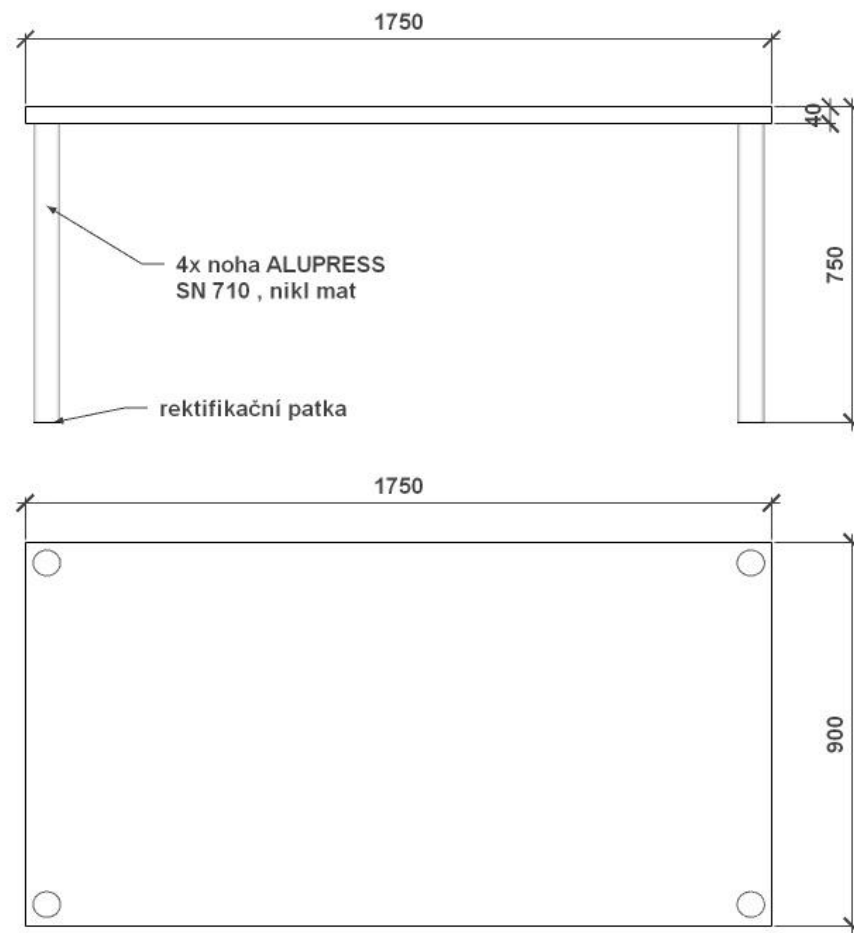

1KS místnost A491211

1KS místnost A491210

2KS místnost A491240

1KS místnost A491240

EGGER : Taupe šedá - U750 ST9

MATERIÁL:
DTD/LTD omyvatelný
materiál s ABS hranou
tl.2mm na dvířkách a čelech
korpusů a tl.0,5mm
ostatních hran.
Desky tl.18mm, stolové pláty
36mm.

Stolová noha SN 710 ,
niklmat, v.710mm

Nábytková úchytka MARCA
imitace nerez : HARV

Nábytkový věšák LINA velký
nerez broušený : HARV