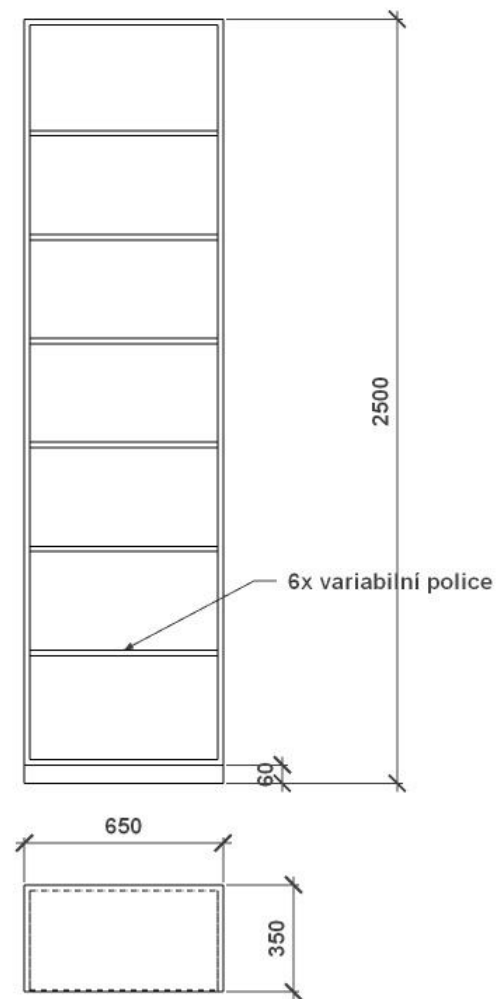

1KS místnost A491211

1KS místnost A491210

2KS místnost A491240

1KS místnost A491240

EGGER : Taupe šedá - U750 ST9

MATERIÁL:
DTD/LTD omyvatelný
materiál s ABS hranou
tl.2mm na dvířkách a čelech
korpusů a tl.0,5mm
ostatních hran.
Desky tl.18mm, stolové pláty
36mm.

Stolová noha SN 710 ,
niklmat, v.710mm

Nábytková úchytka MARCA
imitace nerez : HARV

Nábytkový věšák LINA velký
nerez broušený : HARV